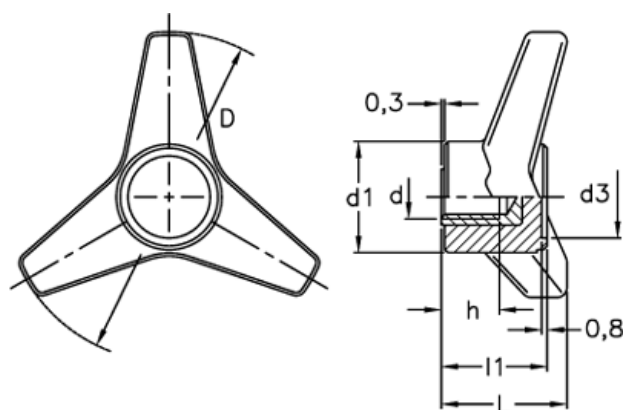

Varenummer: 2302065676
 Beskrivelse: E+G Tre-armet knop
 VB.639/80 B-M12

Mål

$$C[N \cdot m] = F[N] \cdot b[m] \quad L[J] = P[N] \cdot h[m]$$

C (N*m) = 80

D = 80

d1 = 32

d3 = 21

d 6H = M12

h = 17

L = 35

L(J) = 6

l1 = 30