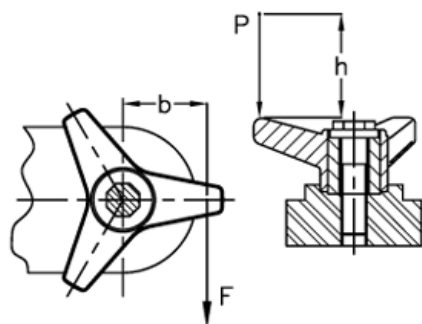

Varenummer: 2302065676
 Beskrivelse: E+G Tre-armet knop
 VB.639/80 B-M12

Mål

$$C[N \cdot m] = F[N] \cdot b[m] \quad L[J] = P[N] \cdot h[m]$$

C (N*m) = 80

D = 80

d1 = 32

d3 = 21

d 6H = M12

h = 17

L = 35

L(J) = 6

l1 = 30